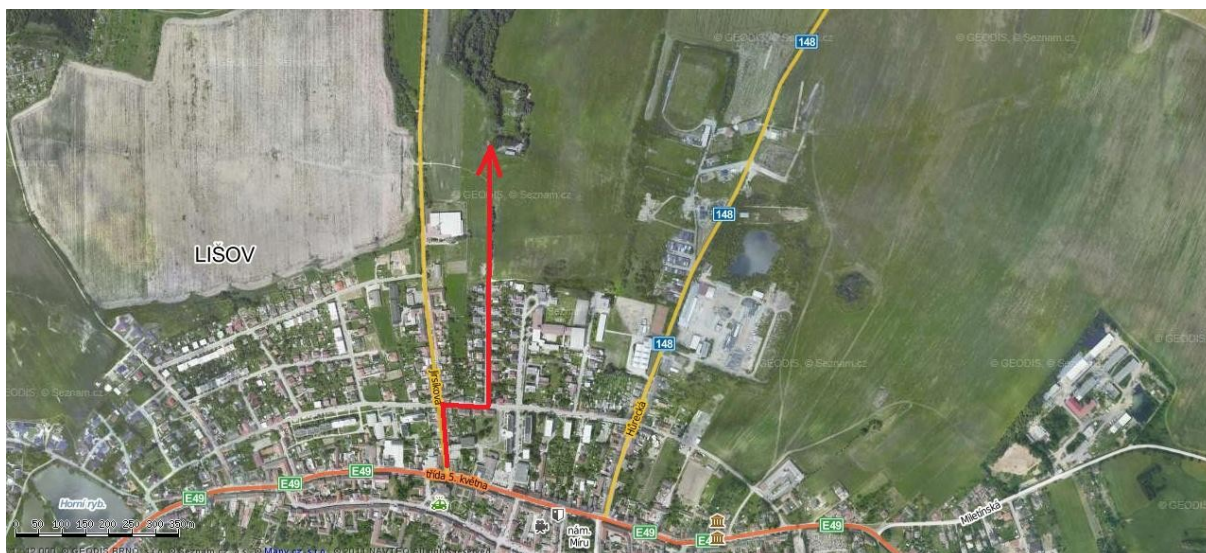

Střílí se za každého počasí !!!

VÍTÁNO STYLOVÉ OBLEČENÍ DLE MOŽNOSTI

Informace: Václav Eliška Papáček mob. 721 444 891 e-mail papacek@atlas.cz